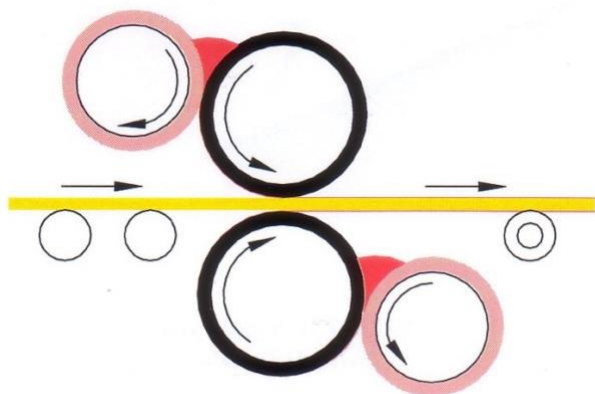

Oferta przygotowana na:

OSAMA
MOD. S4R/P 1300
NAKŁADARKA KLEJU

**AUTOMATYCZNA NAKŁADARKA KLEJU Z 4
WAŁAMI I 2 SILNIKAMI MOD. S4R/P 1300**

Wykonanie w zgodności z Normami CE

Charakterystyka:

Szerokość robocza	1300 mm
Mi./max. wysokość robocza	0-100 mm
Wysokość powierzchni roboczej	890 mm
Średnica wału nakładającego	250 mm
Średnica wału dozującego	210 mm
Prędkość posuwu	22 m/min
Silnik	1,5 kW
Waga	ok. 800 kg